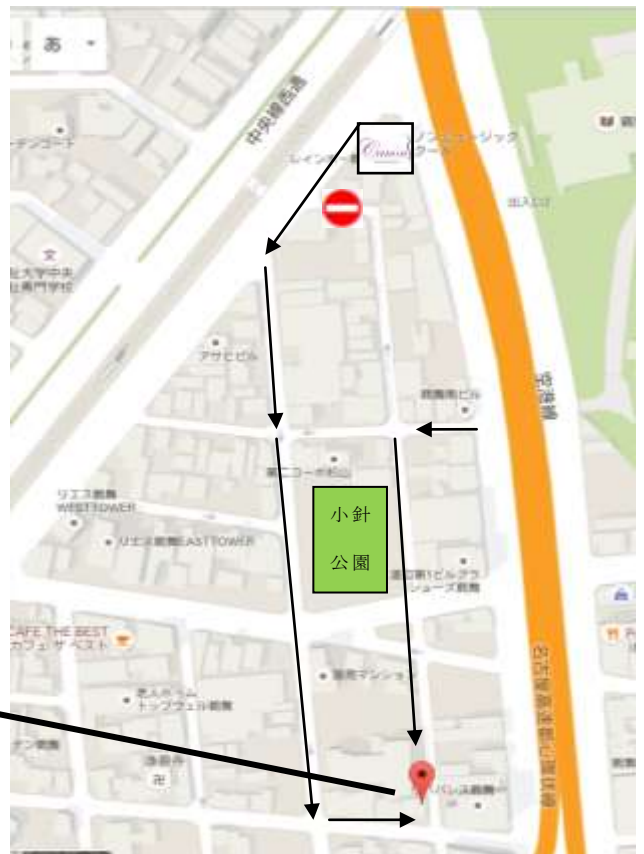

新教室のご案内

新しい教室のご案内です。

◆カノンミュージックスクールから徒歩5分

住所：名古屋市昭和区鶴舞 2-10-14

★駐車場 2 台完備

外観はこちら

☎052-881-1850

新教室のご案内

新しい教室のご案内です。

◆カノンミュージックスクールから徒歩5分

住所：名古屋市昭和区鶴舞 2-10-14

★駐車場 2 台完備

外観はこちら

☎052-881-1850