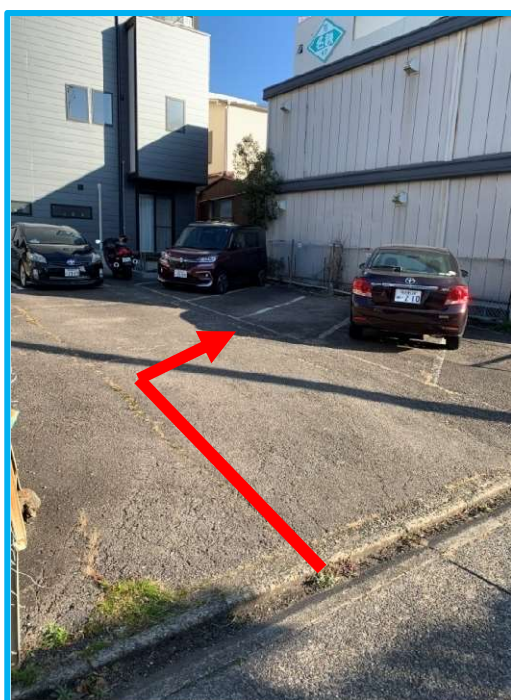

臨時駐車場ののご案内

平素は格別のご高配を賜り厚く御礼申し上げます。

2/10(月)～4月下旬頃(予定)までビルの塗装工事の為、第1駐車場が使用できなくなります。

皆さまには大変ご迷惑をお掛け致しますが、何卒宜しくお願ひいたします。

カノンミュージックスクール駐車場においての、盗難や事故につきまして責任は負いかねますので何卒ご理解をお願い申し上げます。

臨時①・・・第2駐車場の10番にお停め下さい。(①②③も駐車可能)

一番左奥になります。

臨時②・・・第2駐車場近くの★の場所にお停め下さい。

※注意

写真↓のように線に関係なく、真ん中にお停め下さい。