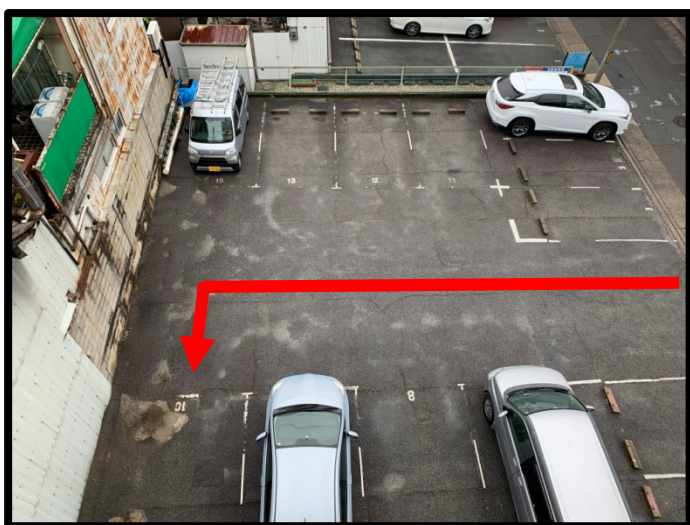

臨時駐車場ののご案内

平素は格別のご高配を賜り厚く御礼申し上げます。

2/10(月)～4月下旬頃(予定)までビルの塗装工事の為、第1駐車場が使用できなくなります。

皆さまには大変ご迷惑をお掛け致しますが、何卒宜しくお願ひいたします。

カノンミュージックスクール駐車場においての、盗難や事故につきまして責任は負いかねますので何卒ご理解をお願い申し上げます。

臨時①・・・第2駐車場の10番にお停め下さい。(①②③も駐車可能)

一番左奥になります。

臨時②・・・第2駐車場近くの★の場所にお停め下さい。

※注意

写真↓のように線に関係なく、真ん中にお停め下さい。