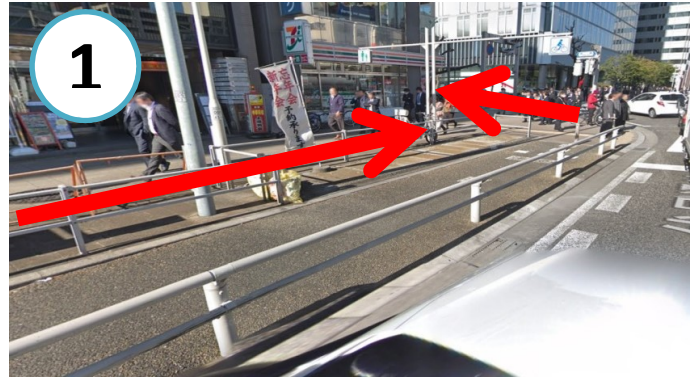

～カノンミュージックスクール 納屋橋ホールまでの経路案内～

①地下鉄伏見駅9番出口を出てまっすぐ進みます。セブンイレブンが見えたらその角を左へ曲がります。

②しばらく真っすぐ道なりに進みます。
(2つ目の信号を超えたところに2個目のセブンイレブンがあります。)

③真っすぐ道なりに進みミニストップの前の信号を渡り、左に曲がります。

④角を曲がり少し進むと右手に写真のビルが見えてきます。
アミティエ錦第1ビルがカノン納屋橋ホールです！