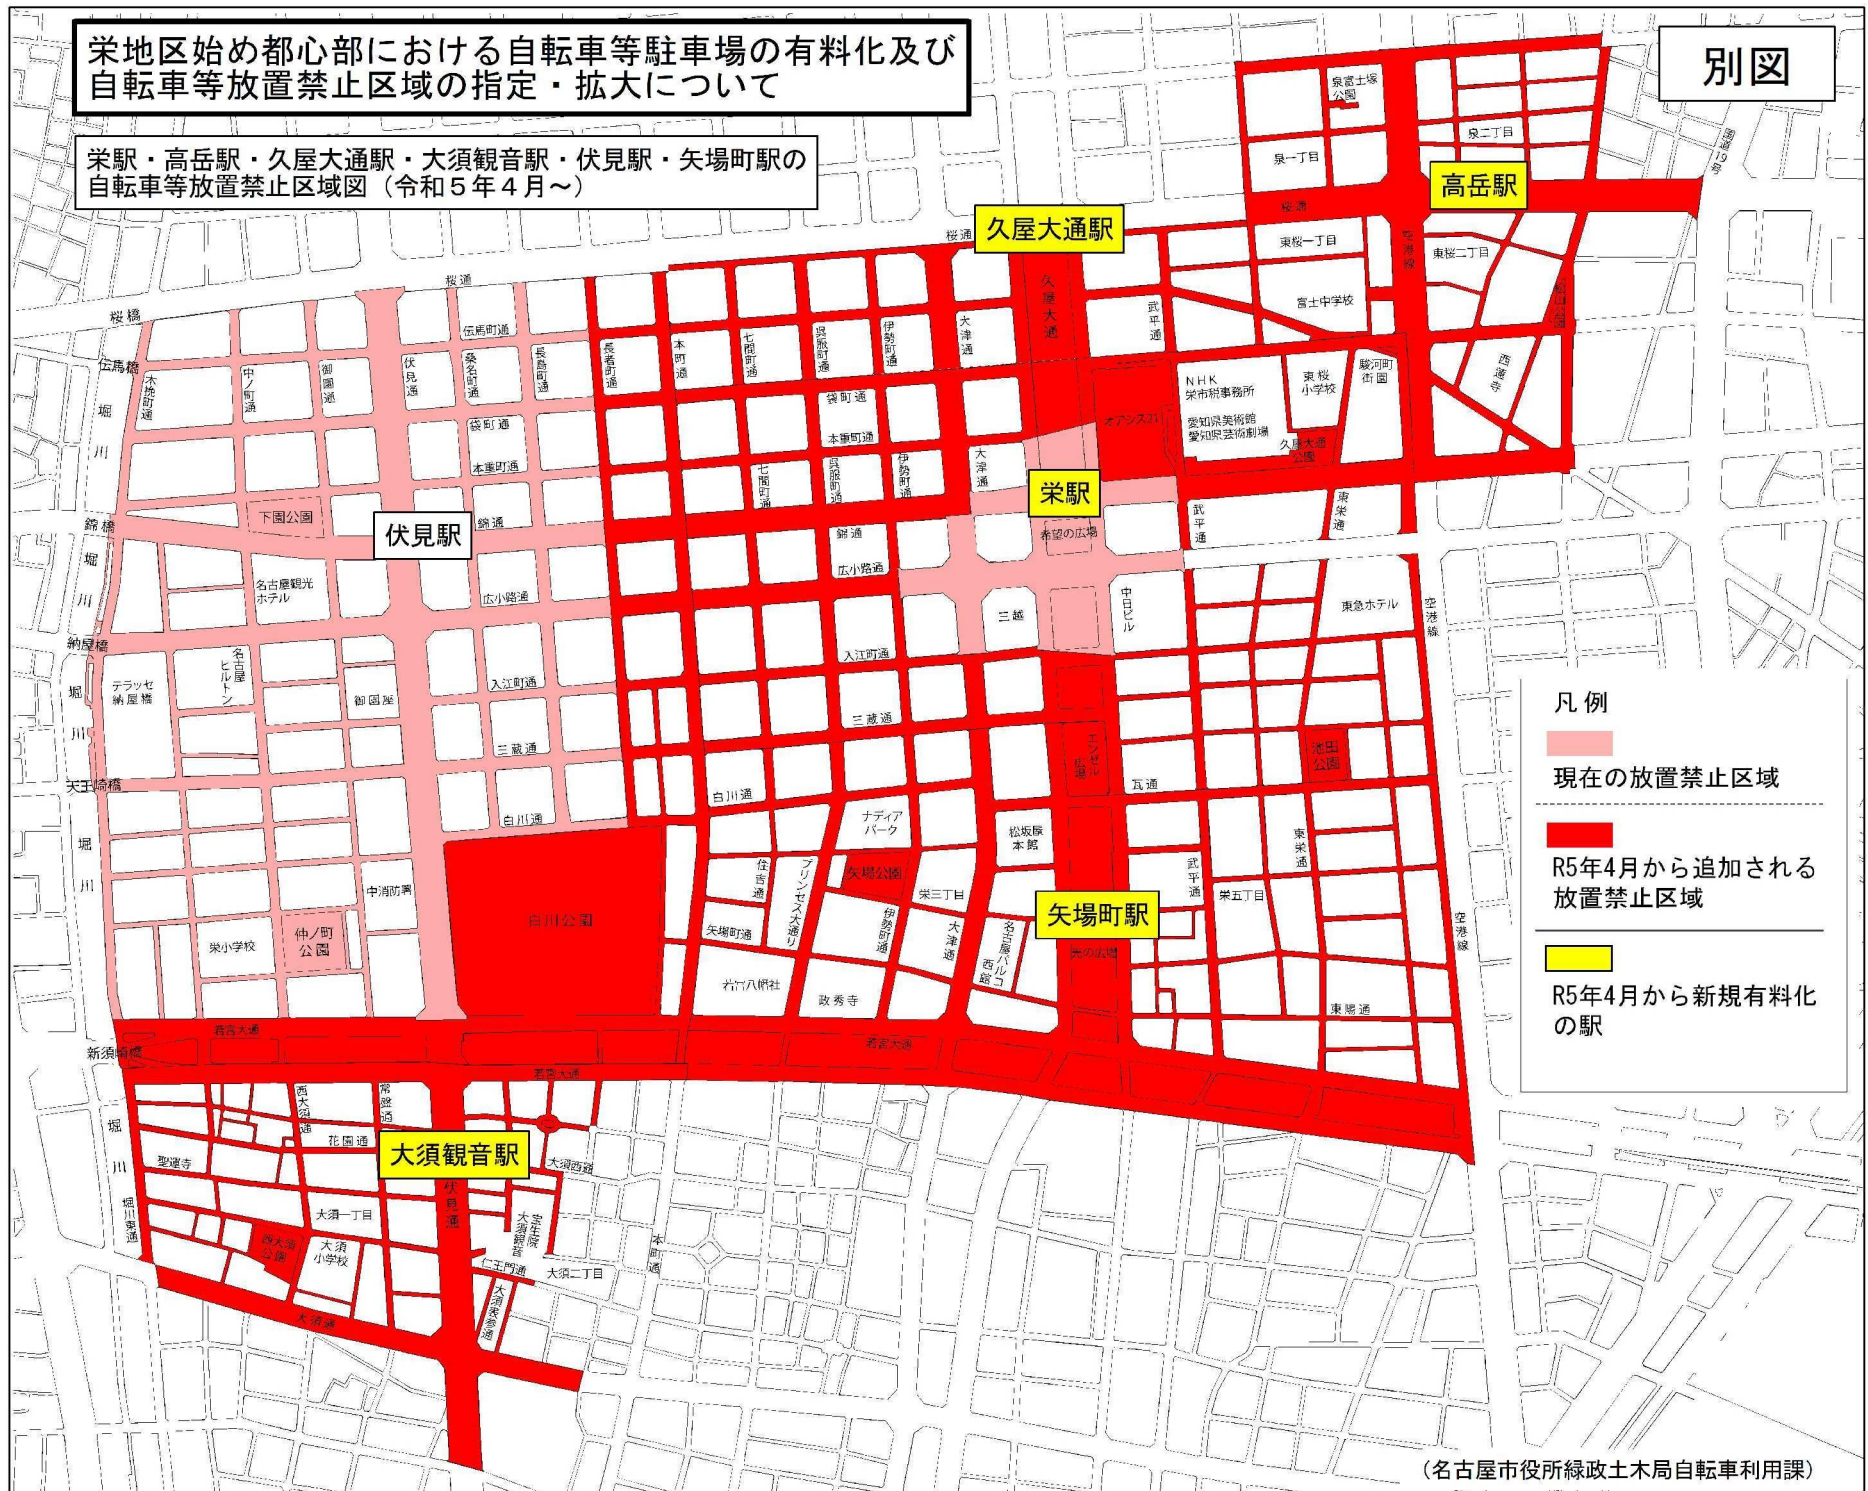

栄地区始め都心部における自転車等駐車場の有料化及び
自転車等放置禁止区域の指定・拡大について

栄駅・高岳駅・久屋大通駅・大須観音駅・伏見駅・矢場町駅の
自転車等放置禁止区域図（令和5年4月～）

別図

凡例

現在の放置禁止区域

R5年4月から追加される
放置禁止区域

R5年4月から新規有料化
の駅